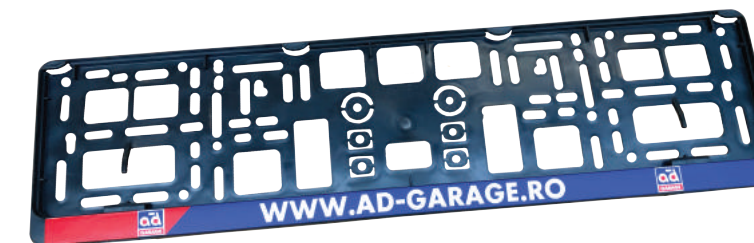

3

3. Suport număr înmatriculare.
Personalizare AD Garage.

COD

SUPPORT NUMAR AD

2

2. Pungă de cadouri.
Personalizare AD Garage.

COD

PUNGACAD